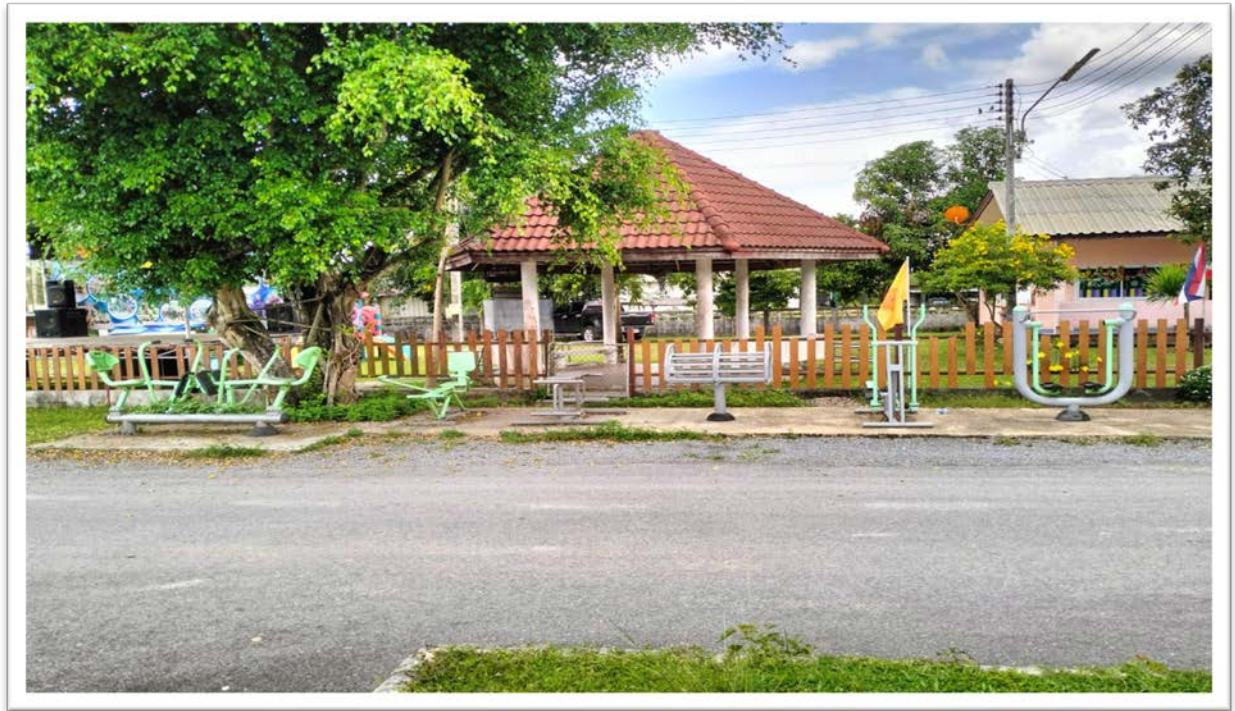

ลานกีฬาหมู่ที่ ๒,๗ บ้านทุ่งเลน

- สนามวอลเลย์บอล      ขนาด กว้าง ๙ เมตร      ยาว ๑๘ เมตร
- สนามฟุตบอล      ขนาด กว้าง ๓๐ เมตร      ยาว ๕๐ เมตร
- สนามบาสเกตบอล      ขนาด กว้าง ๖ เมตร      ยาว ๙ เมตร

ลานกีฬาหมู่ที่ ๕ บ้านวังหลวง

ลานกีฬาหมู่ที่ ๖ บ้านหัวควน  
ลานออกกำลังกายแอโรบิค      ขนาด กว้าง ๑๐ เมตร ยาว ๑๕ เมตร